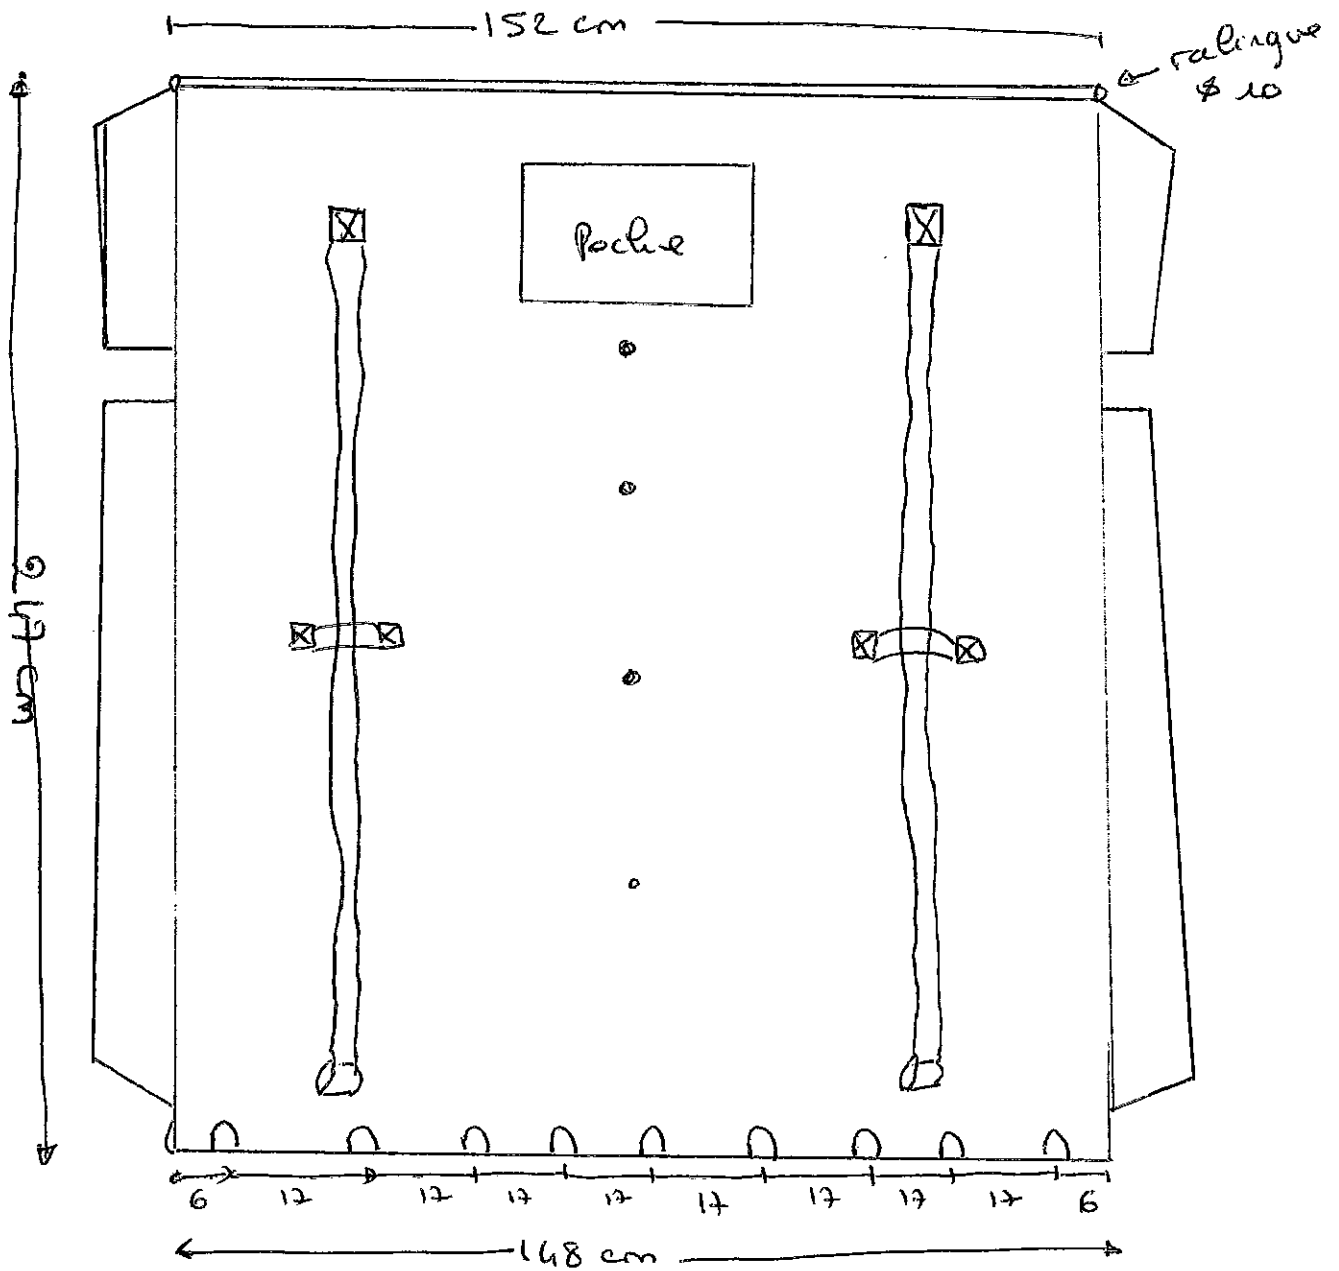

Traupo compatible KL16

- Sangles de rappel 2m 10 terminés par 1 boucle.
- garnet sur les cotés par panneau de caoutchouc.
- 9 encoches à l'avant